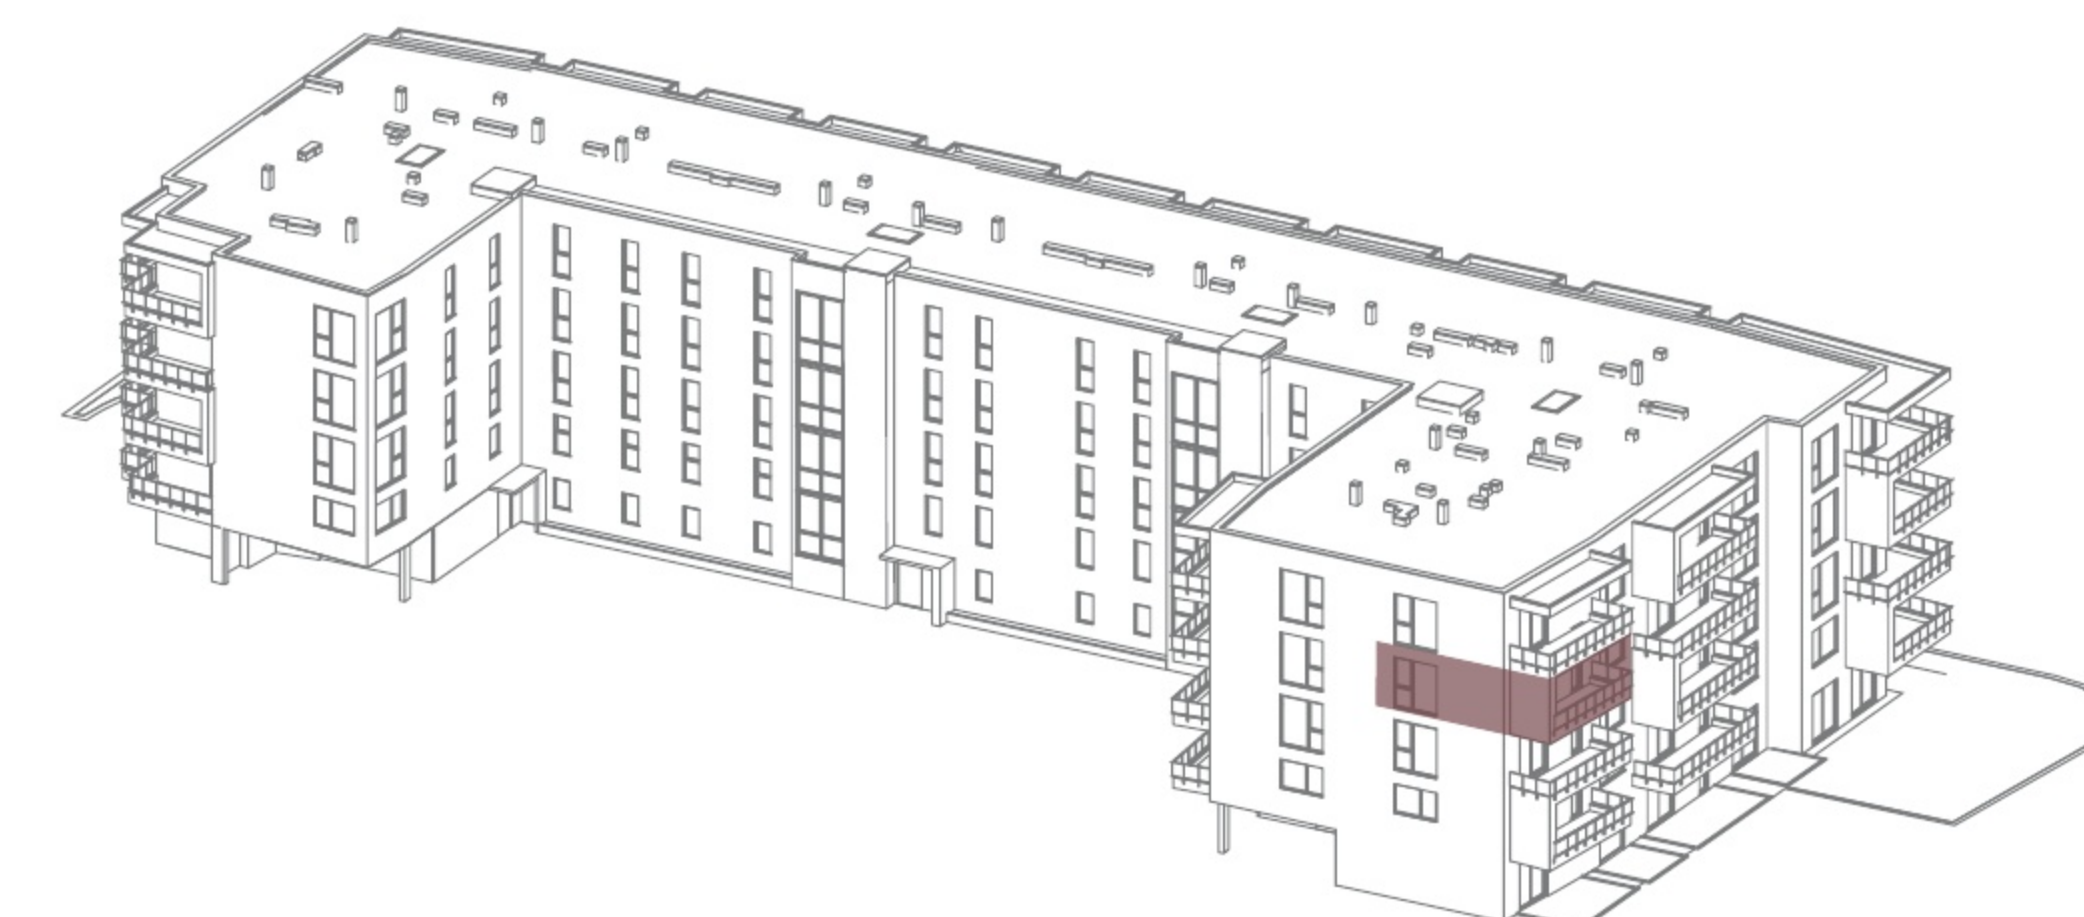

STAN 49

3. Kat | 67.40 m²

1.	Hodnik	6.44 m ²
2.	Kupaonica	4.25 m ²
3.	Dnevni boravak	31.73 m ²
4.	Ostava	1.58 m ²
5.	Spavaća soba 1	11.84 m ²
6.	Spavaća soba 2	11.56 m ²
Ukupno:		67.40 m²
7.	Balkon	11.15 m ²
8.	Spremište	
9.	Parking	